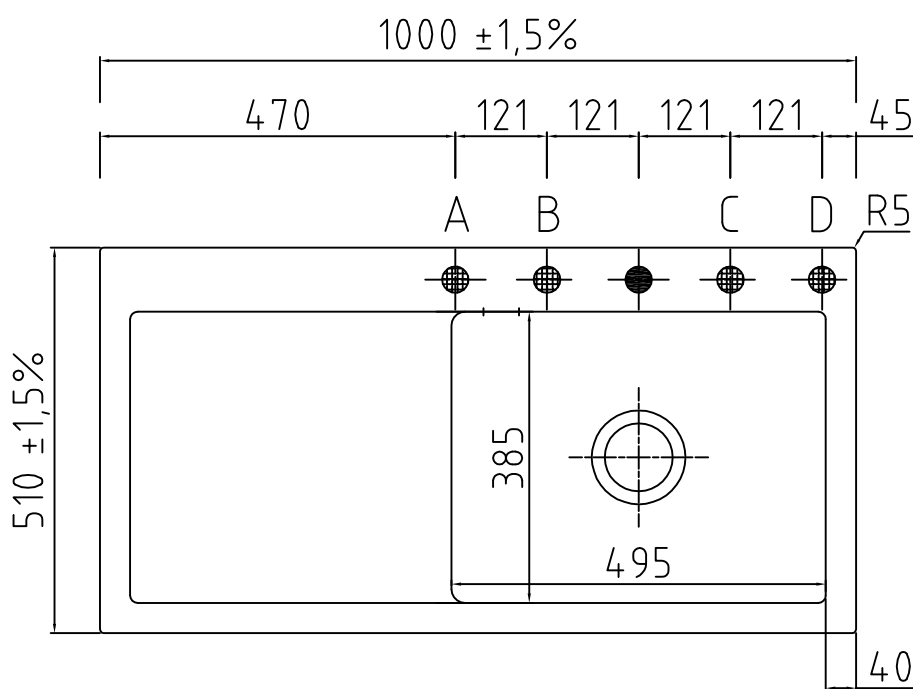

Mera 100 SL køkkenvask

LAVABO®

Varenr.:
11064 M

VVS-nr.:
682773150

Materiale:	Keramik
Farve:	Blank hvid
Overflade:	Glaseret, blank
Monteringsmulighed:	Nedfældning
Min. skabsbredde:	600 mm
Hanehul:	Ja
Overløb:	Ja
Bundventil medfølger:	Ja, i PVD messing
Bakke:	Ja, til venstre

Leveres med $\varnothing 35$ mm hanehul.
Ønskes yderligere huller (Pos A, B, C eller D) angives dette ved bestilling.